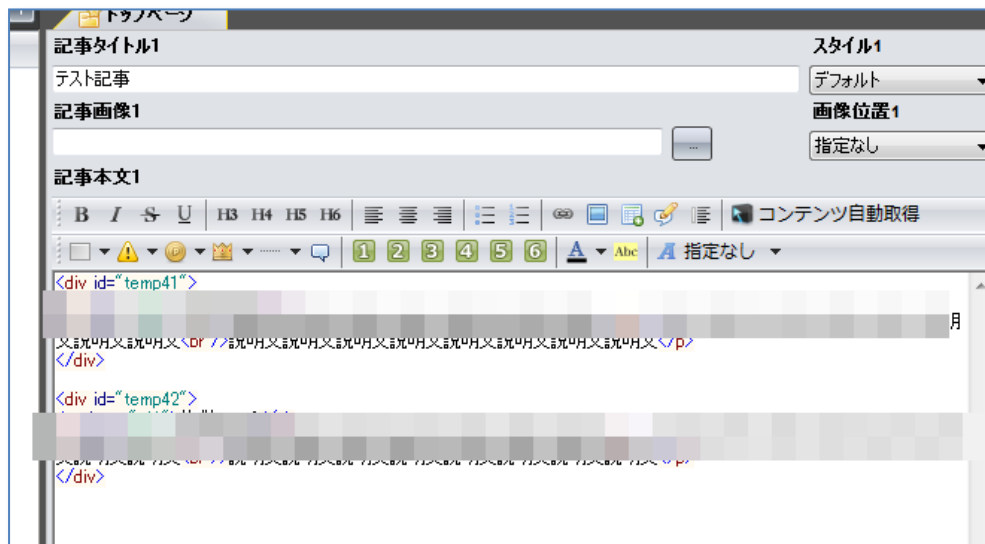

次に、記事部分を貼り付けます。
(実際にはどちらが先でもよいです)